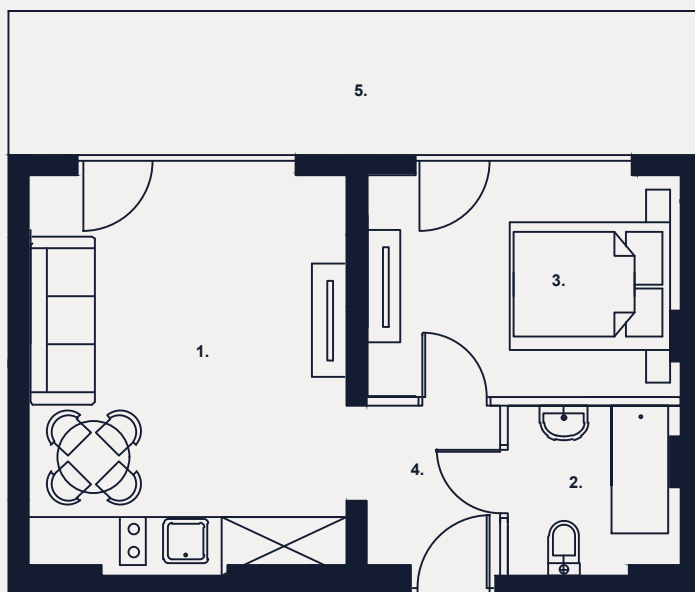

segmenty

LAGUNA BESKIDÓW

Segment

Kondygnacja

A

2

Mieszkanie nr

A.2.5

Powierzchnia użytkowa

38,38 m²

| | | |
|----|-------------------|----------------------|
| 1. | Pokój z aneksem | 19,85 m ² |
| 2. | Łazienka | 4,60 m ² |
| 3. | Pokój z sypialnią | 11,13 m ² |
| 4. | Hol | 3,80 m ² |
| 5. | Balkon | 14,00 m ² |