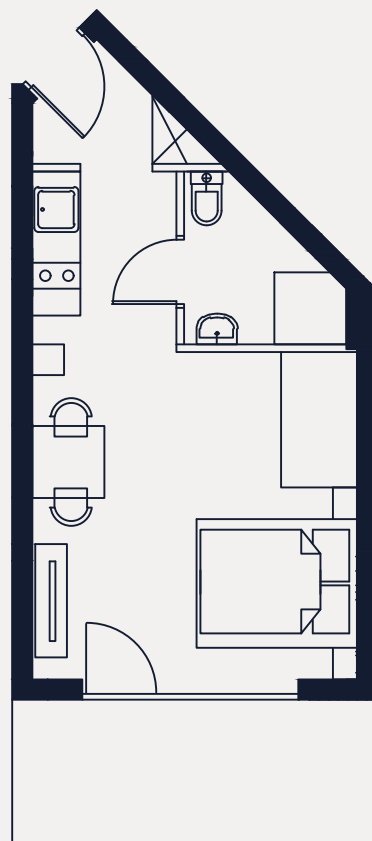

segmenty

LAGUNA BESKIDÓW

Segment

Kondygnacja

A

2

Mieszkanie nr

A.2.7

Powierzchnia użytkowa

26,10 m²

1.	Pokój z aneksem	16,40 m ²
2.	Łazienka	3,41 m ²
3.	Hol	2,30 m ²
4.	Kuchnia	3,99 m ²
5.	Balkon	7,00 m ²

Ogłoszenie nie stanowi oferty handlowej w porozumieniu art. 66 Kodeksu Cywilnego, wszystkie dane mają charakter informacyjny i mogą ulec zmianie. Prosimy o kontakt w celu sprawdzenia aktualności oferty. Wszystkie wizualizacje są jedynie przybliżonym obrazem finalnego obiektu - gotowa inwestycja może odbiegać od wizualizacji kolorystycznie i konstrukcyjnie. Wszystkie podane powierzchnie są powierzchniami projektowanymi i mogą różnić się nieznacznie od rzeczywistych.