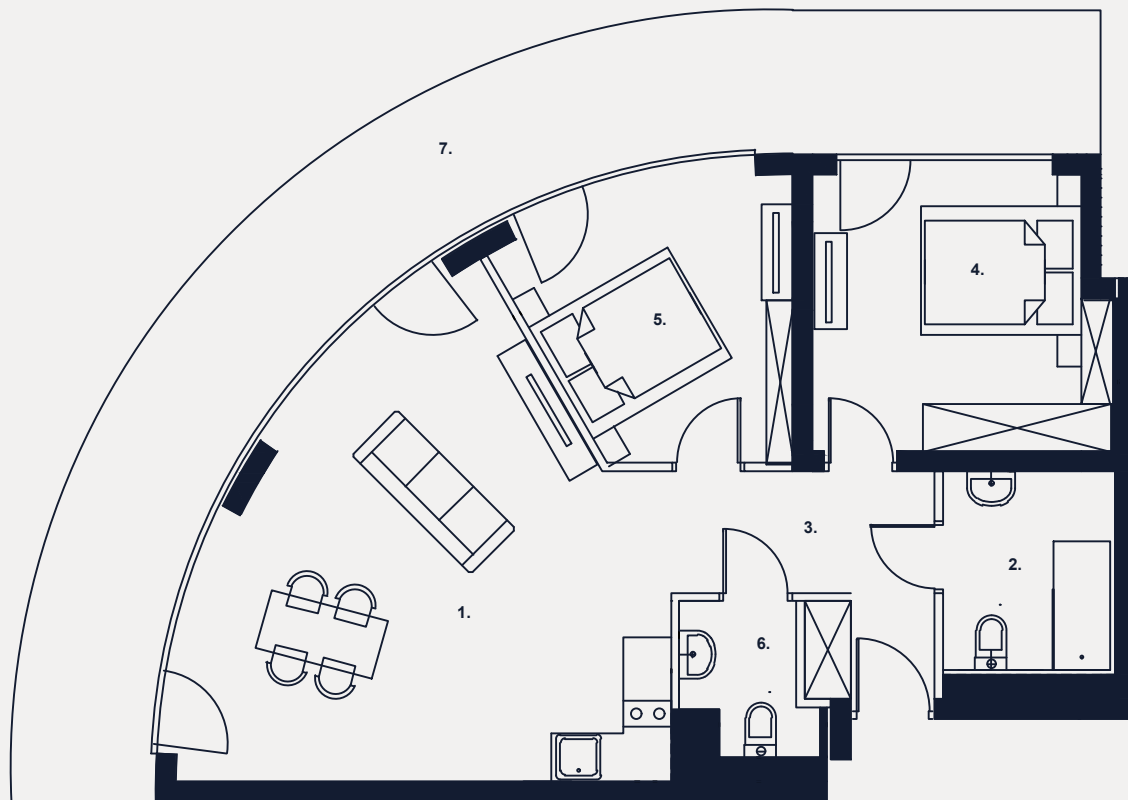

segmenty

LAGUNA BESKIDÓW

Segment

Kondygnacja

A

4

Mieszkanie nr

A.4.4

Powierzchnia użytkowa

67,96 m²

1.	Pokój z aneksem	27,98 m ²
2.	Łazienka	5,59 m ²
3.	Hol	6,46 m ²
4.	Pokój z sypialnią	11,99 m ²
5.	Pokój z sypialnią	12,80 m ²
6.	Łazienka	3,09 m ²
7.	Balkon	30,00 m ²

Ogłoszenie nie stanowi oferty handlowej w porozumieniu art. 66 Kodeksu Cywilnego, wszystkie dane mają charakter informacyjny i mogą ulec zmianie. Prosimy o kontakt w celu sprawdzenia aktualności oferty. Wszystkie wizualizacje są jedynie przybliżonym obrazem finalnego obiektu - gotowa inwestycja może odbiegać od wizualizacji kolorystycznie i konstrukcyjnie. Wszystkie podane powierzchnie są powierzchniami projektowanymi i mogą różnić się nieznacznie od rzeczywistych.