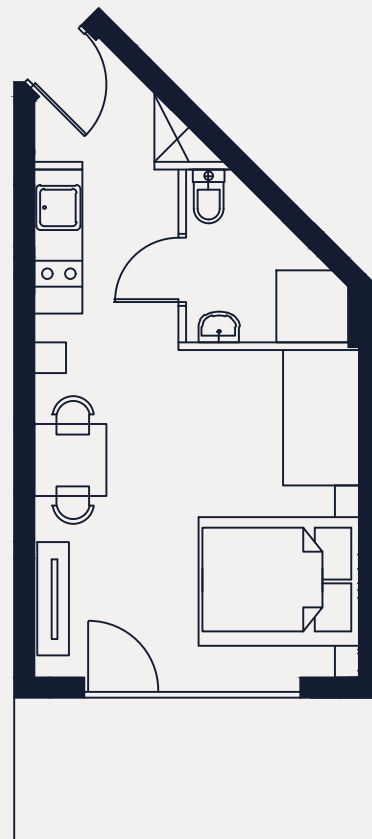

segmenty

LAGUNA BESKIDÓW

Segment

Kondygnacja

A

4

Mieszkanie nr

A.4.7

Powierzchnia użytkowa

25,80 m²

1.	Pokój z aneksem	16,10 m ²
2.	Łazienka	3,41 m ²
3.	Hol	2,30 m ²
4.	Kuchnia	3,99 m ²
5.	Balkon	7,00 m ²

Ogłoszenie nie stanowi oferty handlowej w porozumieniu art. 66 Kodeksu Cywilnego, wszystkie dane mają charakter informacyjny i mogą ulec zmianie. Prosimy o kontakt w celu sprawdzenia aktualności oferty. Wszystkie wizualizacje są jedynie przybliżonym obrazem finalnego obiektu - gotowa inwestycja może odbiegać od wizualizacji kolorystycznie i konstrukcyjnie. Wszystkie podane powierzchnie są powierzchniami projektowanymi i mogą różnić się nieznacznie od rzeczywistych.