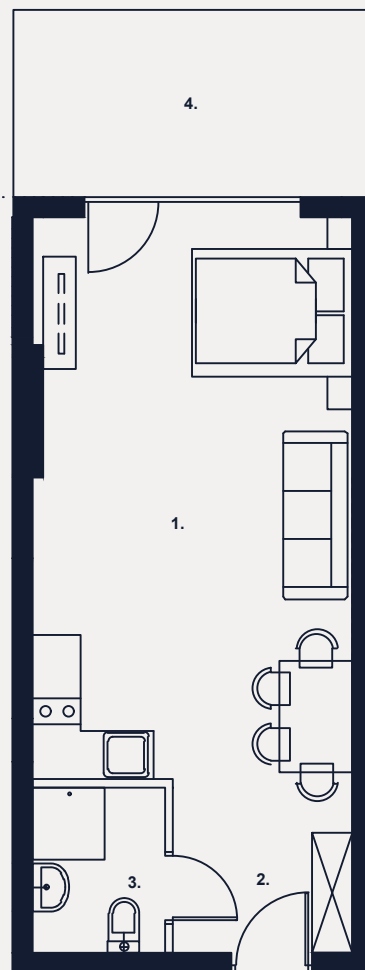

segmenty

LAGUNA BESKIDÓW

Segment

Kondygnacja

C

1

Mieszkanie nr

C.1.2

Powierzchnia użytkowa

35,78 m²

1.	Pokój z aneksem	24,29 m ²
2.	Łazienka	3,22 m ²
3.	Hol	8,27 m ²
4.	Ogródek ok.	20,00 m ²

Ogłoszenie nie stanowi oferty handlowej w porozumieniu art. 66 Kodeksu Cywilnego, wszystkie dane mają charakter informacyjny i mogą ulec zmianie. Prosimy o kontakt w celu sprawdzenia aktualności oferty. Wszystkie wizualizacje są jedynie przybliżonym obrazem finalnego obiektu - gotowa inwestycja może odbiegać od wizualizacji kolorystycznie i konstrukcyjnie. Wszystkie podane powierzchnie są powierzchniami projektowanymi i mogą różnić się nieznacznie od rzeczywistych.