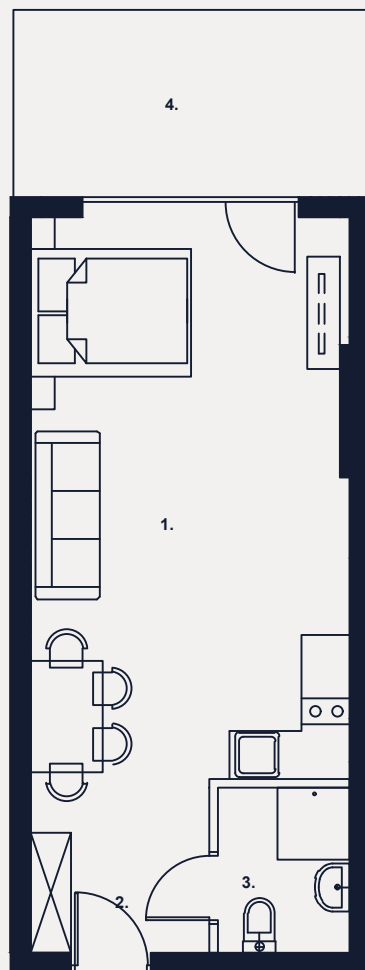

segmenty

LAGUNA BESKIDÓW

Segment

Kondygnacja

C

1

Mieszkanie nr

C.1.3

Powierzchnia użytkowa

35,13 m²

1.	Pokój z sypialnią	23,77 m ²
2.	Łazienka	3,22 m ²
3.	Hol	8,14 m ²
4.	Ogródek ok.	20,00 m ²

Ogłoszenie nie stanowi oferty handlowej w porozumieniu art. 66 Kodeksu Cywilnego, wszystkie dane mają charakter informacyjny i mogą ulec zmianie. Prosimy o kontakt w celu sprawdzenia aktualności oferty. Wszystkie wizualizacje są jedynie przybliżonym obrazem finalnego obiektu - gotowa inwestycja może odbiegać od wizualizacji kolorystycznie i konstrukcyjnie. Wszystkie podane powierzchnie są powierzchniami projektowanymi i mogą różnić się nieznacznie od rzeczywistych.