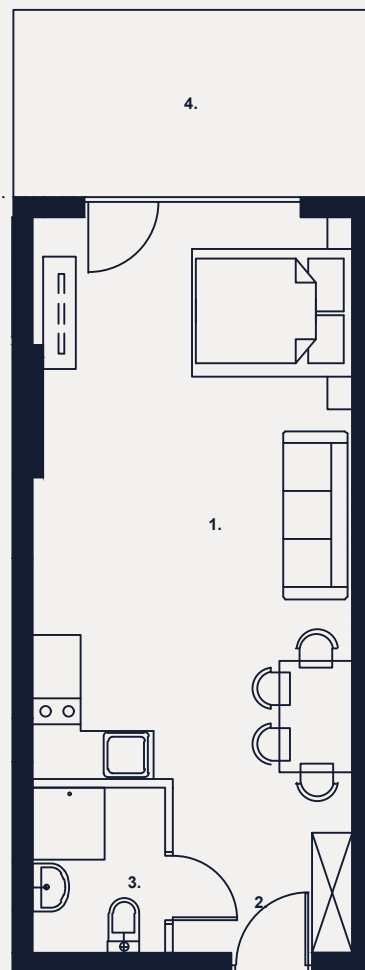

segmenty

LAGUNA BESKIDÓW

Segment

Kondygnacja

C

1

Mieszkanie nr

C.1.4

Powierzchnia użytkowa

35,19 m²

1.	Pokój z aneksem	23,78 m ²
2.	Łazienka	3,27 m ²
3.	Hol	8,14 m ²
4.	Ogródek ok.	20,00 m ²

Ogłoszenie nie stanowi oferty handlowej w porozumieniu art. 66 Kodeksu Cywilnego, wszystkie dane mają charakter informacyjny i mogą ulec zmianie. Prosimy o kontakt w celu sprawdzenia aktualności oferty. Wszystkie wizualizacje są jedynie przybliżonym obrazem finalnego obiektu - gotowa inwestycja może odbiegać od wizualizacji kolorystycznie i konstrukcyjnie. Wszystkie podane powierzchnie są powierzchniami projektowanymi i mogą różnić się nieznacznie od rzeczywistych.