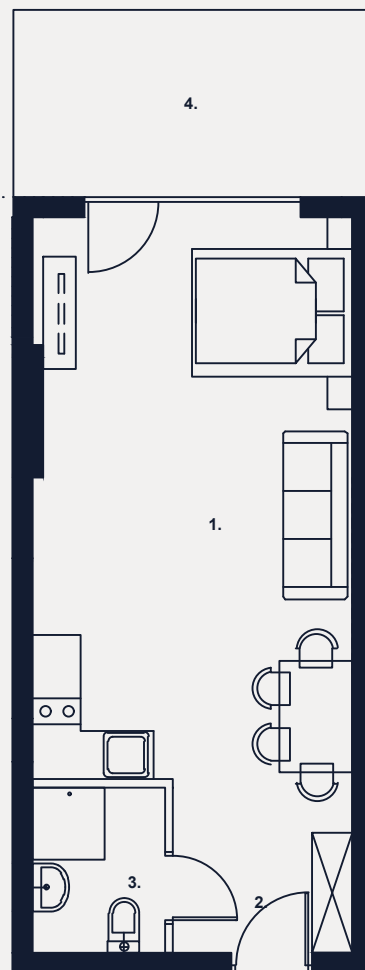

segmenty

LAGUNA BESKIDÓW

Segment

Kondygnacja

C

1

Mieszkanie nr

C.1.6

Powierzchnia użytkowa

35,49 m²

1.	Pokój z aneksem	24,15 m ²
2.	Łazienka	3,27 m ²
3.	Hol	8,07 m ²
4.	Ogródek ok.	20,00 m ²

Ogłoszenie nie stanowi oferty handlowej w porozumieniu art. 66 Kodeksu Cywilnego, wszystkie dane mają charakter informacyjny i mogą ulec zmianie. Prosimy o kontakt w celu sprawdzenia aktualności oferty. Wszystkie wizualizacje są jedynie przybliżonym obrazem finalnego obiektu - gotowa inwestycja może odbiegać od wizualizacji kolorystycznie i konstrukcyjnie. Wszystkie podane powierzchnie są powierzchniami projektowanymi i mogą różnić się nieznacznie od rzeczywistych.